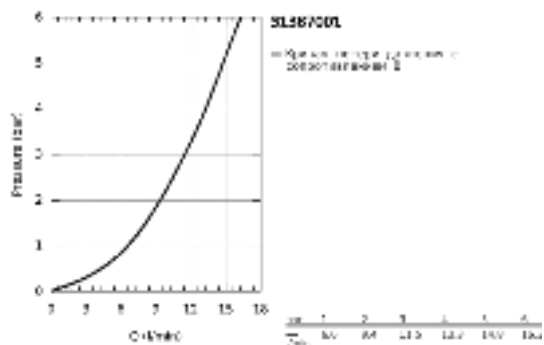

31 367 001 BAUEDGE СМЕСИТЕЛЬ ОДНОРЫЧАЖНЫЙ ДЛЯ МОЙКИ, DN 15

ОПИСАНИЕ ПРОДУКТА

- Colour: хром
- с высоким изливом
- монтаж на одно отверстие
- GROHE Long-Life finish - стойкое долговечное покрытие
- GROHE Long-Life керамический картридж 28 мм
- Изолированный водоток - вода не контактирует с металлами корпуса смесителя
- излив с аэратором
- поворотный трубкообразный излив
- угол поворота 360°
- гибкая подводка
- металлический крепежный набор
- для установки на столешницу толщиной от 40 мм необходим крепеж 48 384 000 (приобретается отдельно)