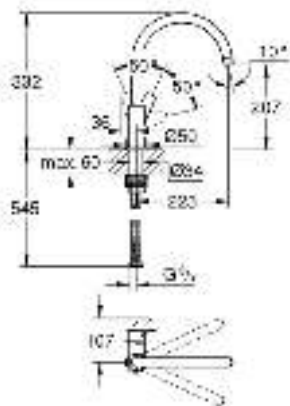

31 367 001 BAUEDGE СМЕСИТЕЛЬ ОДНОРЫЧАЖНЫЙ ДЛЯ МОЙКИ, DN 15

ОПИСАНИЕ ПРОДУКТА

- Colour: хром
- с высоким изливом
- монтаж на одно отверстие
- GROHE Long-Life finish - стойкое долговечное покрытие
- GROHE Long-Life керамический картридж 28 мм
- Изолированный водоток - вода не контактирует с металлами корпуса смесителя
- излив с аэратором
- поворотный трубкообразный излив
- угол поворота 360°
- гибкая подводка
- металлический крепежный набор
- для установки на столешницу толщиной от 40 мм необходим крепеж 48 384 000 (приобретается отдельно)

31 367 001 BAUEDGE СМЕСИТЕЛЬ ОДНОРЫЧАЖНЫЙ ДЛЯ МОЙКИ, DN 15

ЗАПАСНЫЕ ЧАСТИ , апреля 2020 – now

1: Картридж (Spare part-nr. 46963000)

2: Аэратор (Spare part-nr. 13967000)

3: Комплект крепежа (Spare part-nr. 48477000)

4: Schaftebefestigung (Spare part-nr. 48384000)*

* Optional accessories